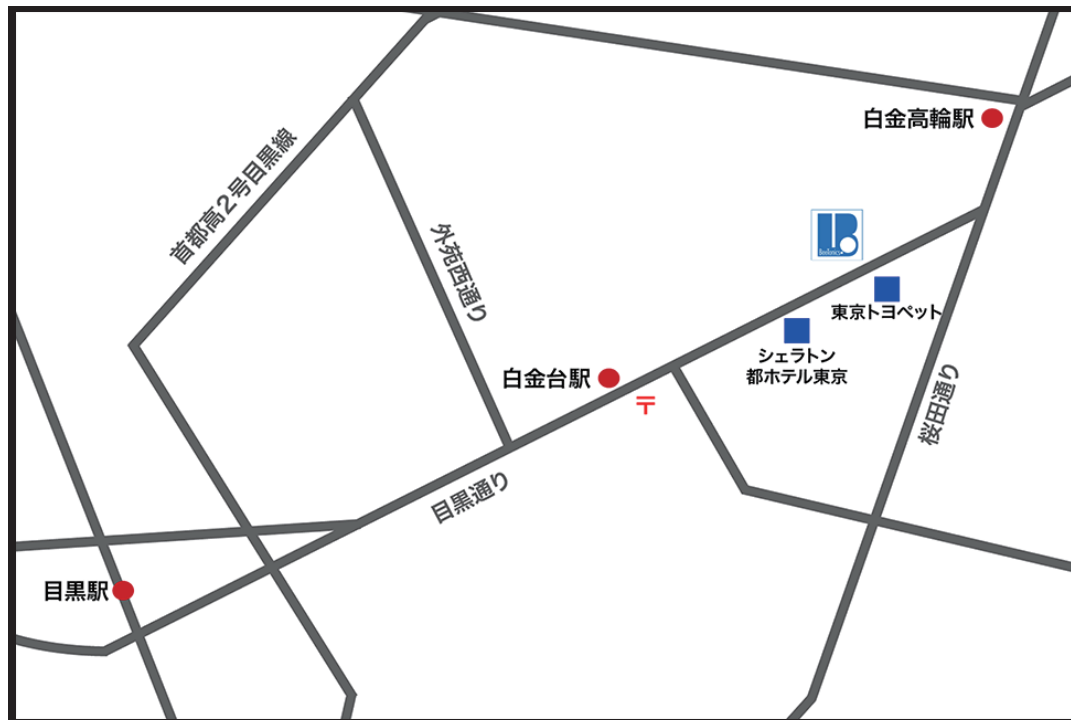

# Access Map

ビートニックス 株式会社  
東京都港区白金 2-5-12 B1F

東京メトロ南北線/都営三田線  
「白金高輪」駅 1番出口より、徒歩約6分  
東京メトロ南北線/都営三田線  
「白金台」駅 2番出口より、徒歩約7分